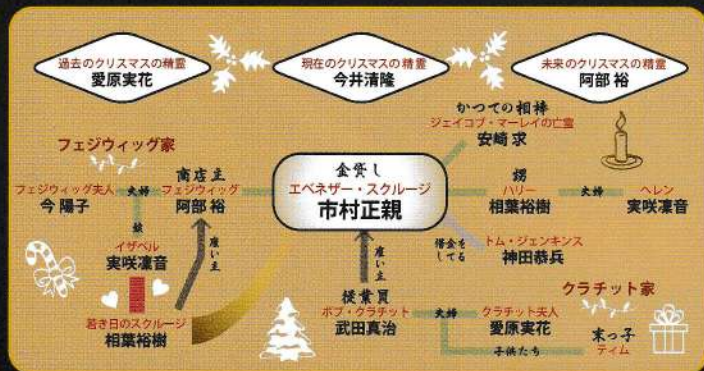

## STORY

19世紀半ばのロンドン。クリスマス・イブを迎えた街は賛美歌が流れ、陽気な賑わいを見せていた。しかし、金貸しを営むスクルージはひたすら不機嫌だ。クリスマスなんか大嫌い。金、金、金! ドケチな彼は今宵も借金の取り立てに勤しみ、献金を拒み、人々に嫌われるばかり。そんな彼のもとに深夜、かつての親友の亡霊とクリスマスの精霊たちが現れた。彼らはスクルージを過去、現在、未来の旅へと連れていく。幼い頃の楽しかったクリスマス、愛する人との幸せな日々と別れ、身近な人々の懐かしい暮らし、そして思いもよらない未来の自分…。クリスマスの朝、スクルージは新たなスタートを決心する。夢と希望、愛を胸に街へ向かい、おもちゃや七面鳥、「借金帳消し」のクリスマスプレゼントを人々に贈る。大切な人と心からクリスマスを祝うスクルージは、幸せな笑顔に満ちていた。